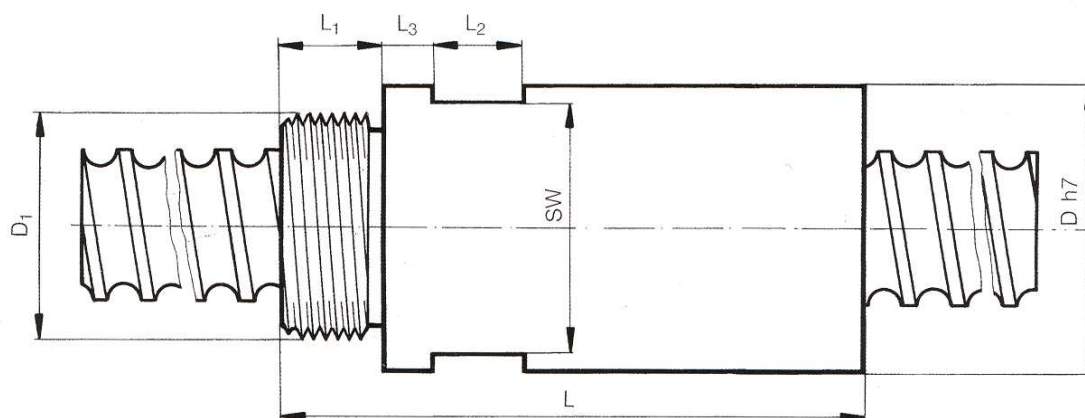

MODELLO
MOD.

MICRO VITI - CHIOCCIOLA SINGOLA
MINIATURE SINGLE NUT

TAB.5 B
TAB.5 B

D x P	D _{h7}	d	L	L1	L2	L63	SW	0 - X*	C _{dyn} (N)	C _{stat} (N)
6 x 1	15	M 10 x 1	35	5	6	5	14	0	600	900
8 x 1	20	M 14 x 1	40	8	6	5	17	0	700	1.300
8 x 2	20	M 14 x 1	40	8	6	5	17	0	900	1.500
10 x 2	25	M 18 x 1	50	10	8	5	22	0	1.500	2.900
12 x 2	24	M 18 x 1	42	10	10	6.5	22	x	2.500	3.200
12 x 3	26	M 18 x 1	46	10	10	6.5	24	x	4.000	4.900
12 x 4	26	M 18 x 1	50	10	10	6.5	24	x	4.000	4.900
12 x 5	26	M 18 x 1	54	10	10	6.5	24	x	4.000	4.900
12 x 8	26	M 18 x 1	46	10	10	6,5	24	0	4.000	4.900

* 0 = chiocciola singola/ single nut x = doppia chiocciola/ double nut precarico interno/ internal pre-loaded

a richiesta passi in pollici/ Any special leads and imperial threads can be provided on request