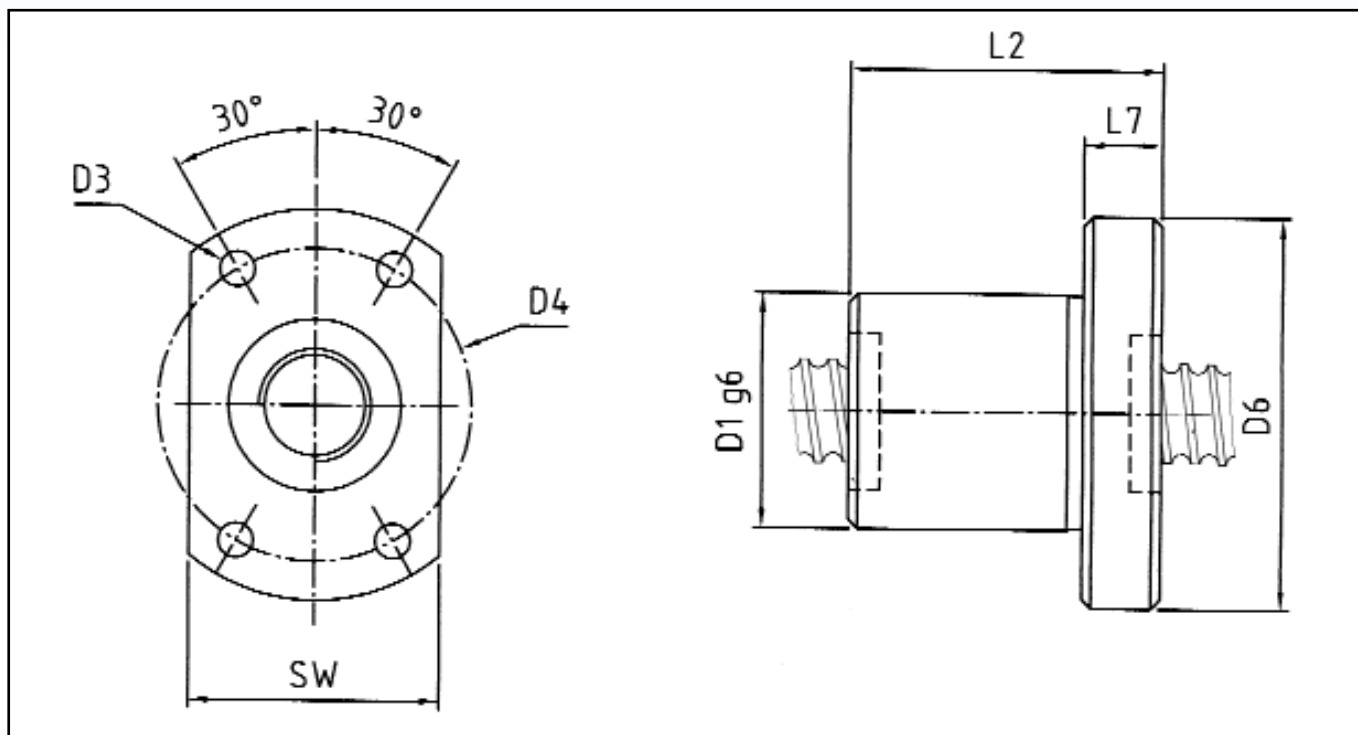

MODELLO
MOD.

MICRO VITI - CHIOCCIOLA SINGOLA/FLANGIATA
MINIATURE SINGLE NUT WITH FLANGE

TAB.5 C
TAB.5 C

D x P	D1g6	D4	D5	D6	L2	L7	SW	i	Cdyn. (N)	Cstat. (N)
6 x 1	12	18	3,4	24	15	3,5	16	2	600	950
8 x 1	14	21	3,4	27	16	4	18	3	700	1300
8 x 2	16	23	3,4	29	26	4	20	2	1350	2250
10 x 2	18	27	4,5	35	28	5	22	3	1500	2900
12 x 2	20	29	4,5	37	28	5	24	3	1700	3700